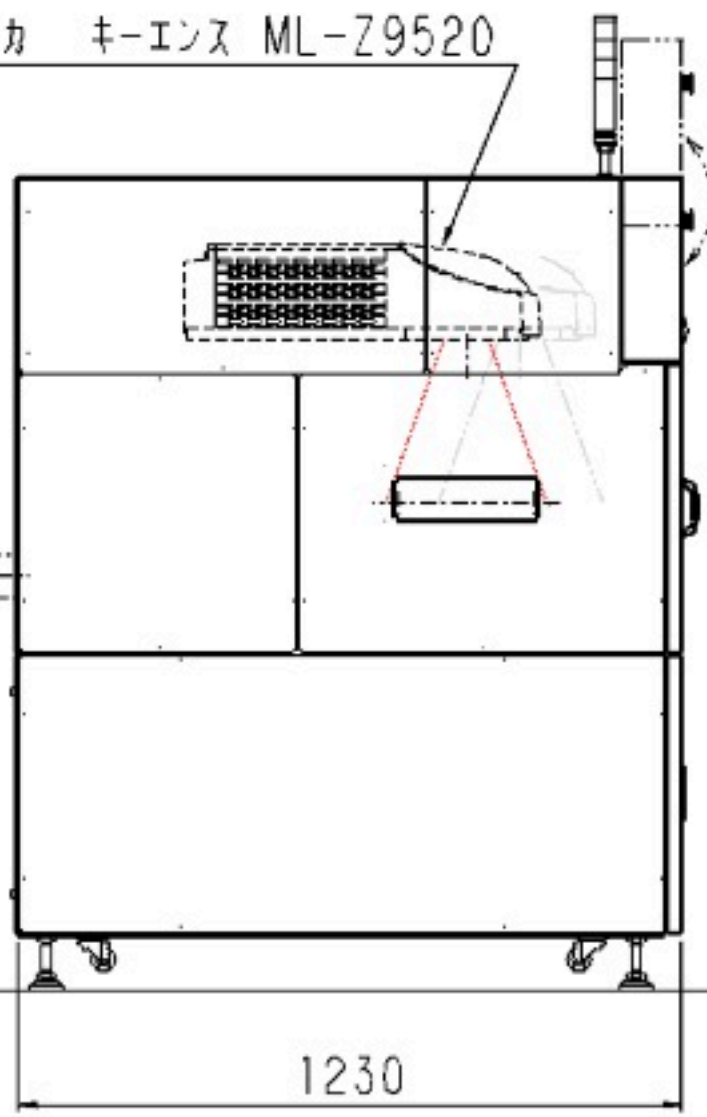

レーザーカ キーインス ML-Z9520

操作パネル